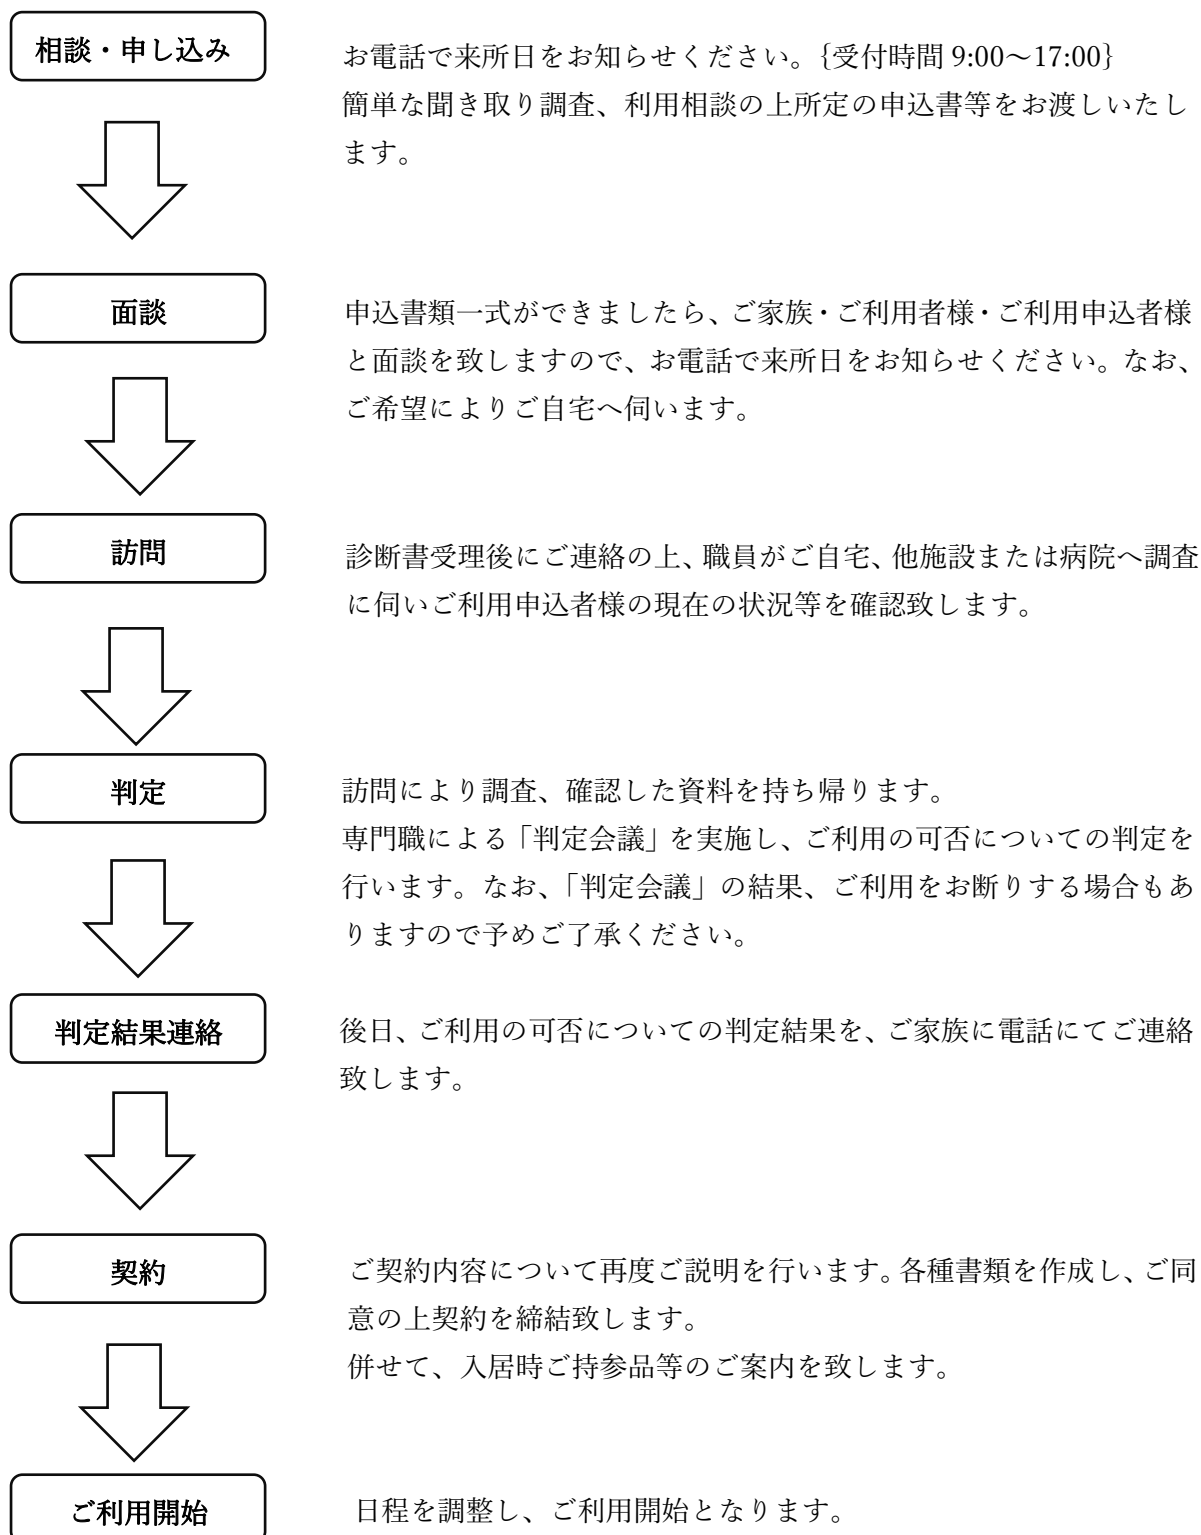

## 共生ホームたけんこ グループホーム ご利用までの流れ

※ご不明な点等は、管理者までお問合せ願います。

電話番号 0470-66-2311